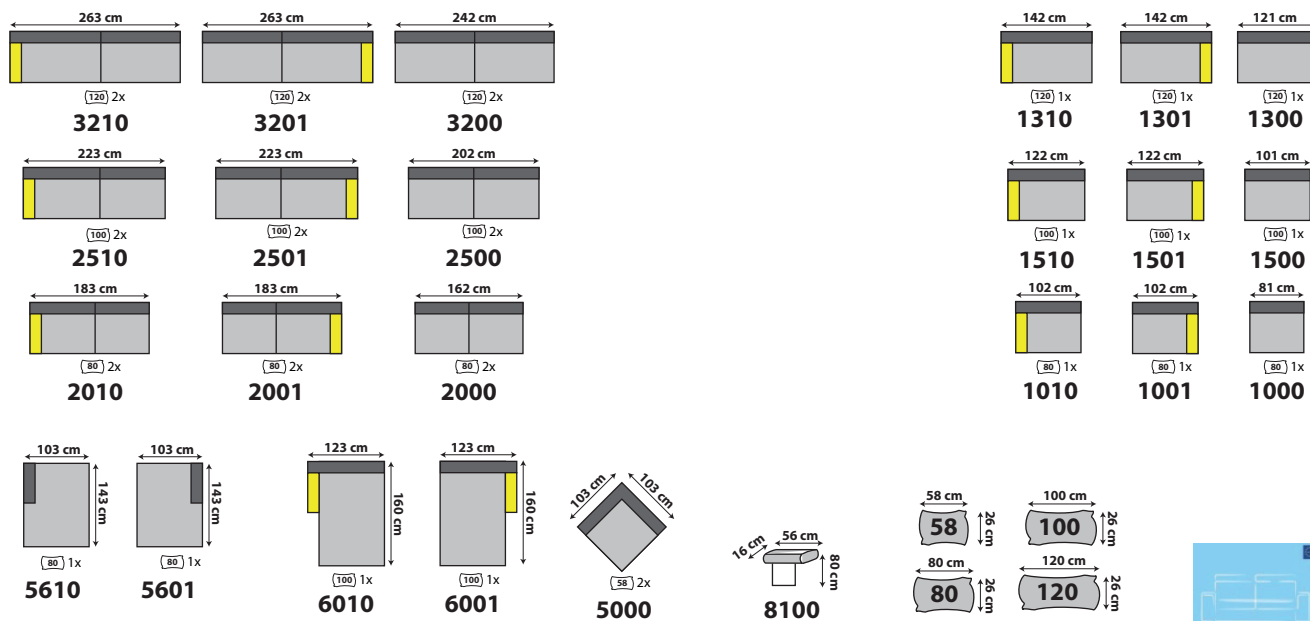

Eléments à composer / Samen te stellen elementen