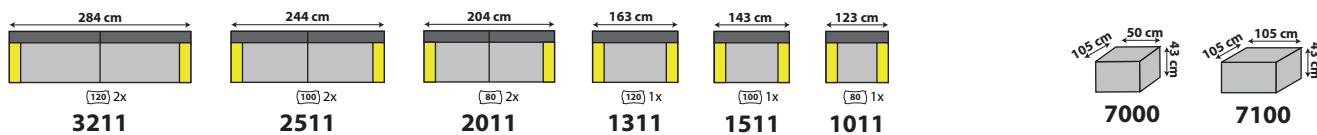

Eléments complets / Complete elementen